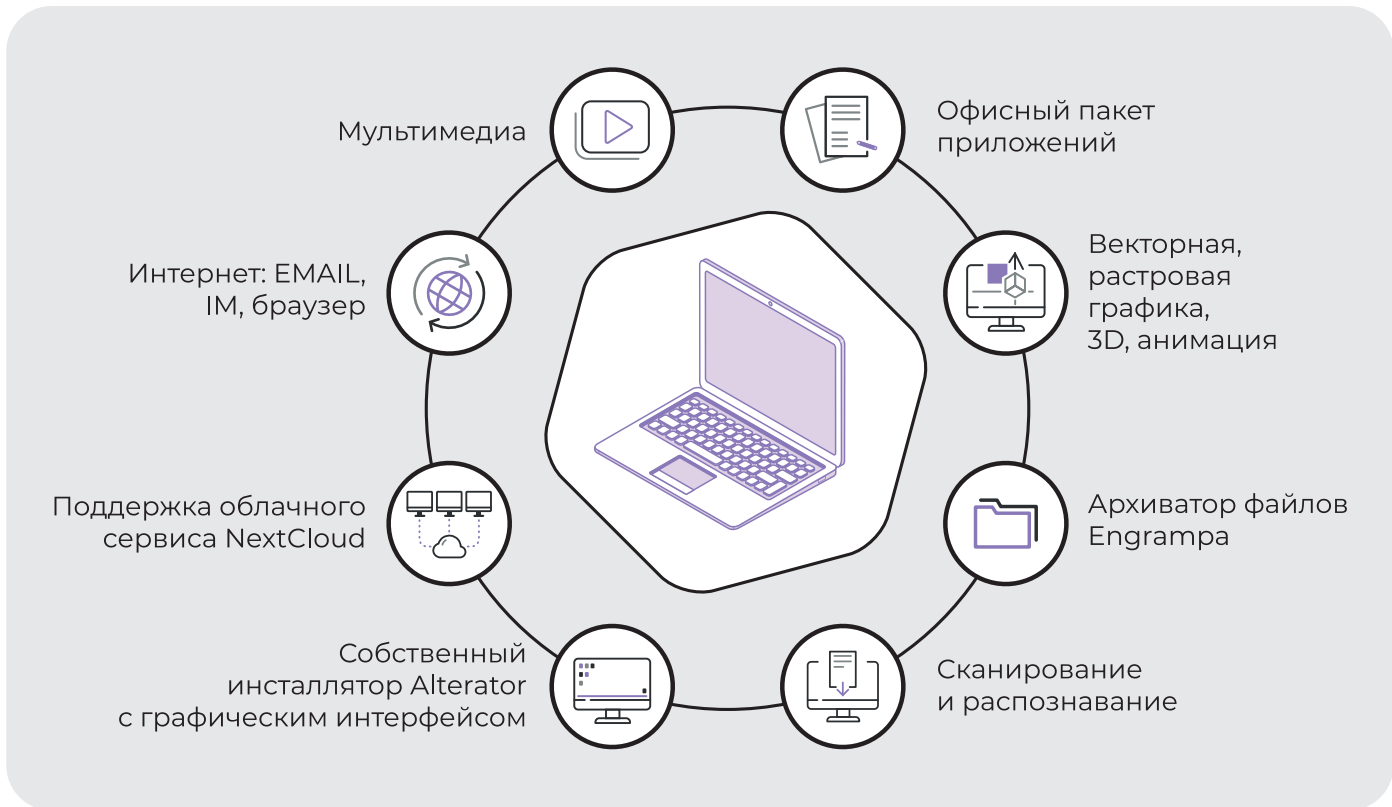

Варианты использования

На компьютерах

На виртуальных машинах

На терминалах

Live-режим с флешки

без установки на жесткий диск

Виды лицензирования

Бесплатно для частных пользователей

Для корпоративных пользователей необходима покупка лицензий

После приобретения лицензии техническая поддержка распространяется на любое исполнение рабочей станции.

Российский разработчик операционных систем «Альт»

Страница продукта

Сайт компании

Telegram-канал